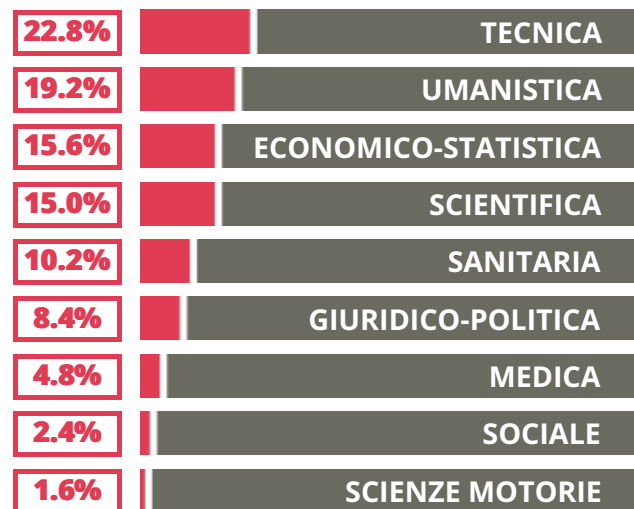

NUMERO MEDIO DIPLOMATI PER ANNO

TASSI D'ISCRIZIONE E ABBANDONO

- Non si immatricolano
- Si immatricolano e non superano il I anno
- Si immatricolano e superano il I anno

CARLO BERETTA

MEDIA SCUOLE DELLO STESSO INDIRIZZO NELLA REGIONE

COSA SCELGONO GLI IMMATRICOLATI?

Quali sono le aree disciplinari più gettonate dai diplomati di questa scuola? E in quali atenei si immatricolano con maggior frequenza?

56.3% UNIBS

16.2% UNICATT

7.2% UNIMI