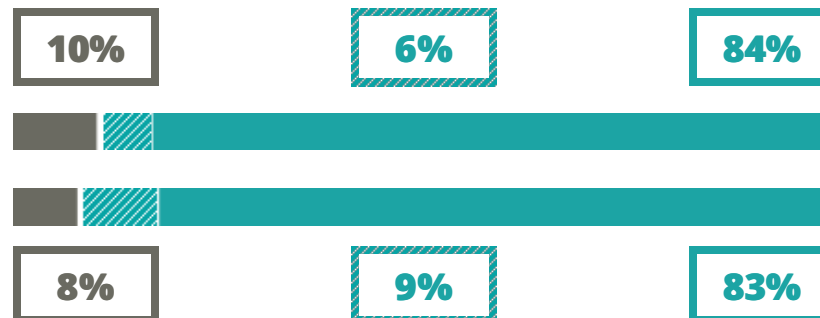

CARLO BERETTA

INDIRIZZO SCIENTIFICO

VIA MATTEOTTI 299, GARDONE VAL TROMPIA (BRESCIA)

Indice FGA: **76.24/100**

Forchetta: [71.89- 80.74]

VOTO MEDIO MATURITA' IMMATRICOLATI

VOTO MEDIO MATURITA' NON IMMATRICOLATI

NUMERO MEDIO DIPLOMATI PER ANNO

TASSI D'ISCRIZIONE E ABBANDONO

- Non si immatricolano
- Si immatricolano e non superano il I anno
- Si immatricolano e superano il I anno

CARLO BERETTA

MEDIA SCUOLE DELLO STESSO INDIRIZZO NELLA REGIONE