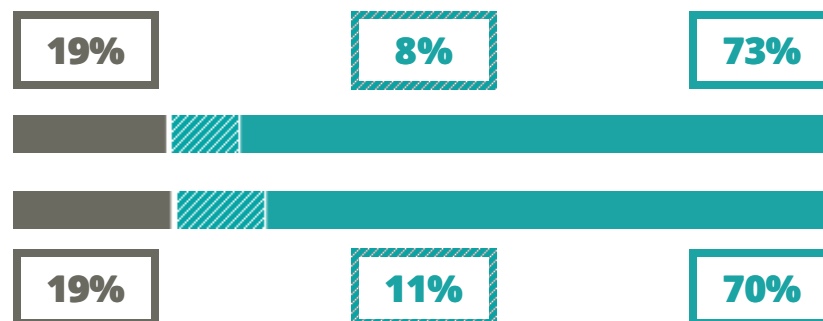

CARLO BERETTA

INDIRIZZO SCIENZE UMANE (EX SOCIO-PSICO-
PED)

VIA MATTEOTTI 299, GARDONE VAL
TROMPIA(BRESCIA)

Indice FGA: **66.32/100**

Forchetta: [59.88- 73.15]

TASSI D'ISCRIZIONE E ABBANDONO

- Non si immatricolano
- Si immatricolano e non superano il I anno
- Si immatricolano e superano il I anno

COSA SCELGONO GLI IMMATRICOLATI?

Quali sono le aree disciplinari più gettonate dai diplomati di questa scuola? E in quali atenei si immatricolano con maggior frequenza?

VOTO MEDIO MATURITA'
IMMATRICOLATI