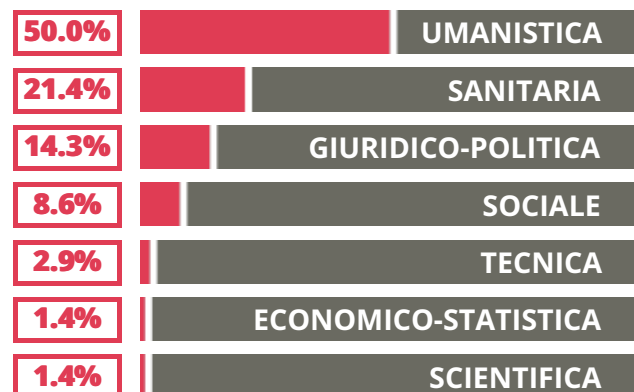

CARLO BERETTA

INDIRIZZO SCIENZE UMANE (EX SOCIO-PSICO-
PED)

VIA MATTEOTTI 299, GARDONE VAL
TROMPIA(BRESCIA)

Indice FGA: **66.32/100**

Forchetta: [59.88- 73.15]

TASSI D'ISCRIZIONE E ABBANDONO

- Non si immatricolano
- Si immatricolano e non superano il I anno
- Si immatricolano e superano il I anno

COSA SCELGONO GLI IMMATRICOLATI?

Quali sono le aree disciplinari più gettonate dai diplomati di questa scuola? E in quali atenei si immatricolano con maggior frequenza?

VOTO MEDIO MATURITA'
IMMATRICOLATI