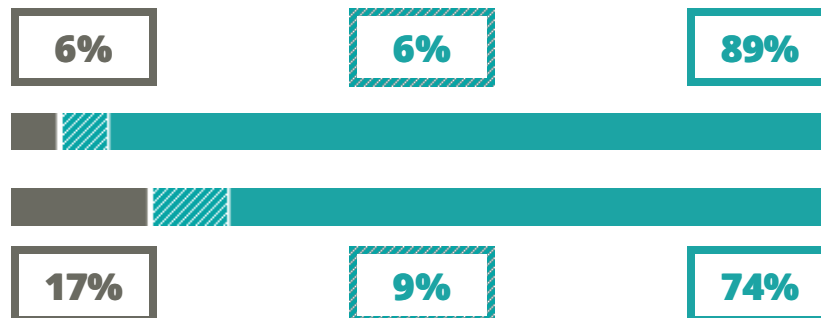

CARLO BERETTA

MEDIA SCUOLE DELLO STESSO INDIRIZZO NELLA REGIONE

COSA SCELGONO GLI IMMATRICOLATI?

Quali sono le aree disciplinari più gettonate dai diplomati di questa scuola? E in quali atenei si immatricolano con maggior frequenza?